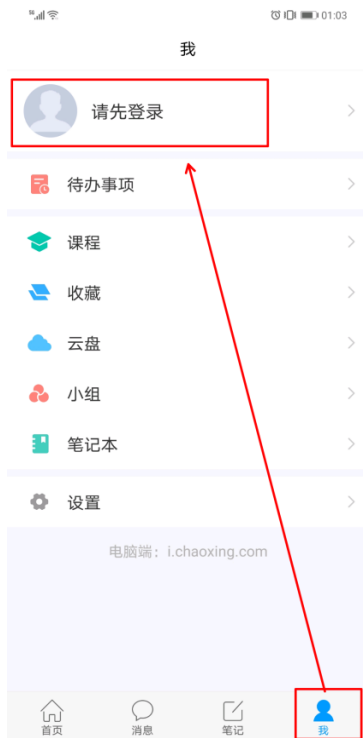

## 图书馆入馆预约使用说明

为了做好新型冠状病毒感染的肺炎疫情防控工作，切实保障我校师生的身体健康和生命安全。图书馆在“学习通”APP中新增“入馆预约”功能，减少人员聚集，降低疫情传播风险。

请先扫描二维码下载“学习通”APP。

### 登录流程

打开“学习通”APP，点击右下方“我”进行登录。

进入登录页面，按提示进行注册登录

请输入学号

## 入馆预约流程

登录成功后，点击我校主页面右上方邀请码，输入邀请码：[yqm29382](#)

进入图书馆主页面，在智慧服务与读者应用模块点击“入馆预约”。

进入入馆预约页面，点击“开始预约”，在图书馆列表中选择“图书馆”进行入馆预约

开始预约

我的预约

当前预约

暂无预约